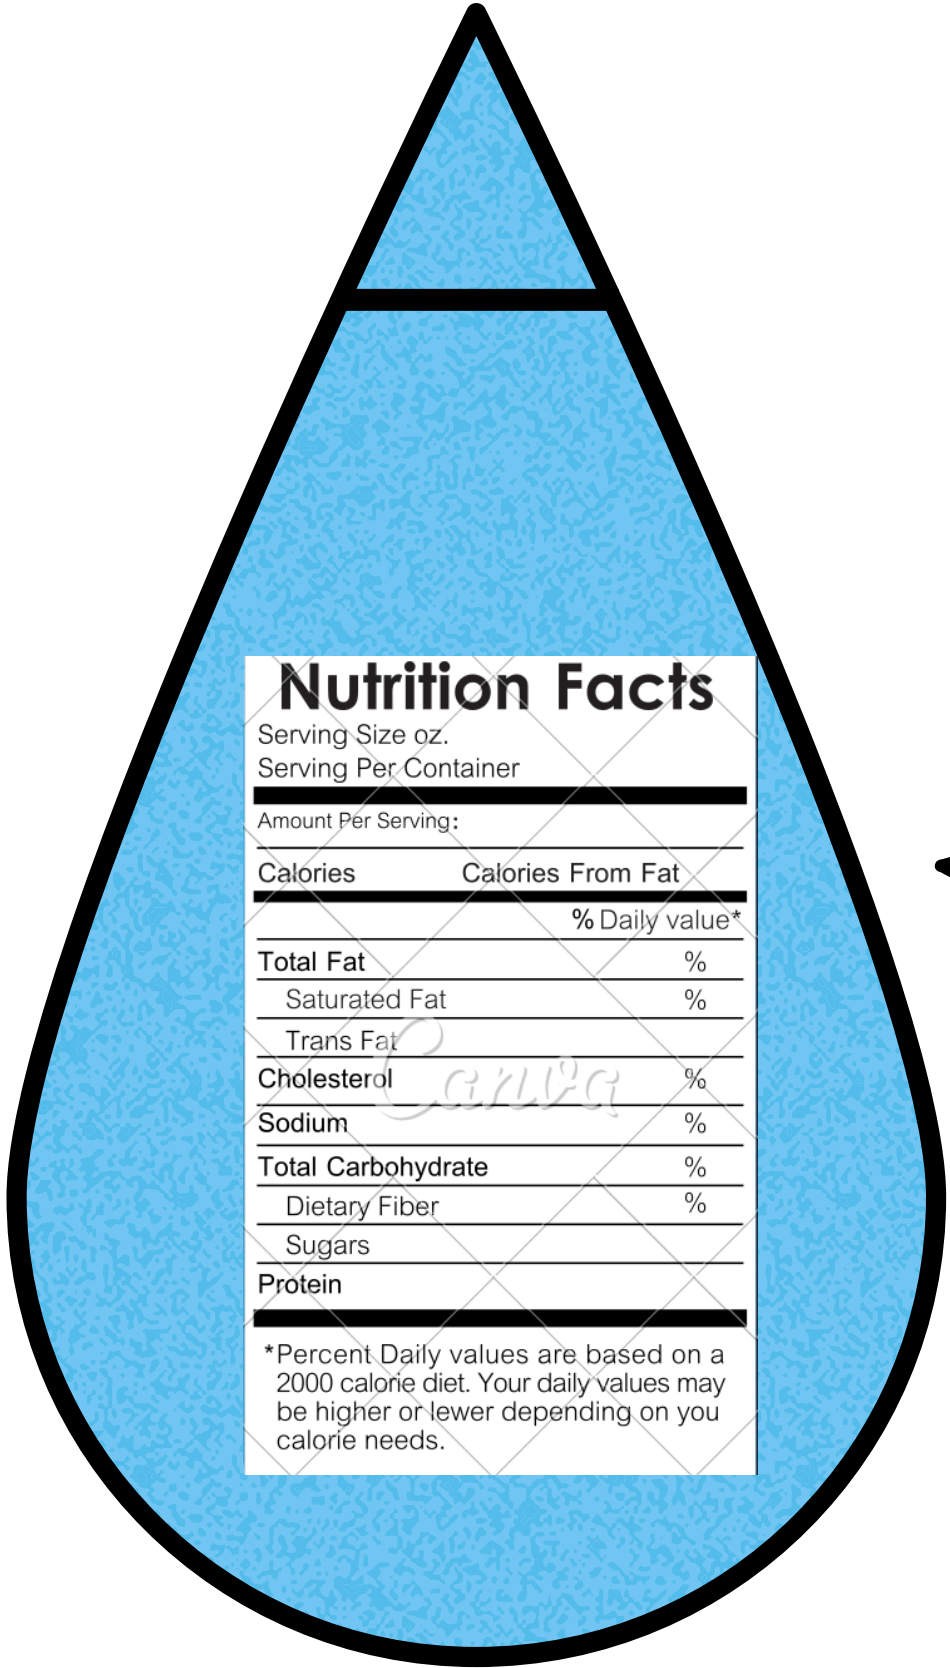

PARTE DE ATRÁS

Info. nutrimental