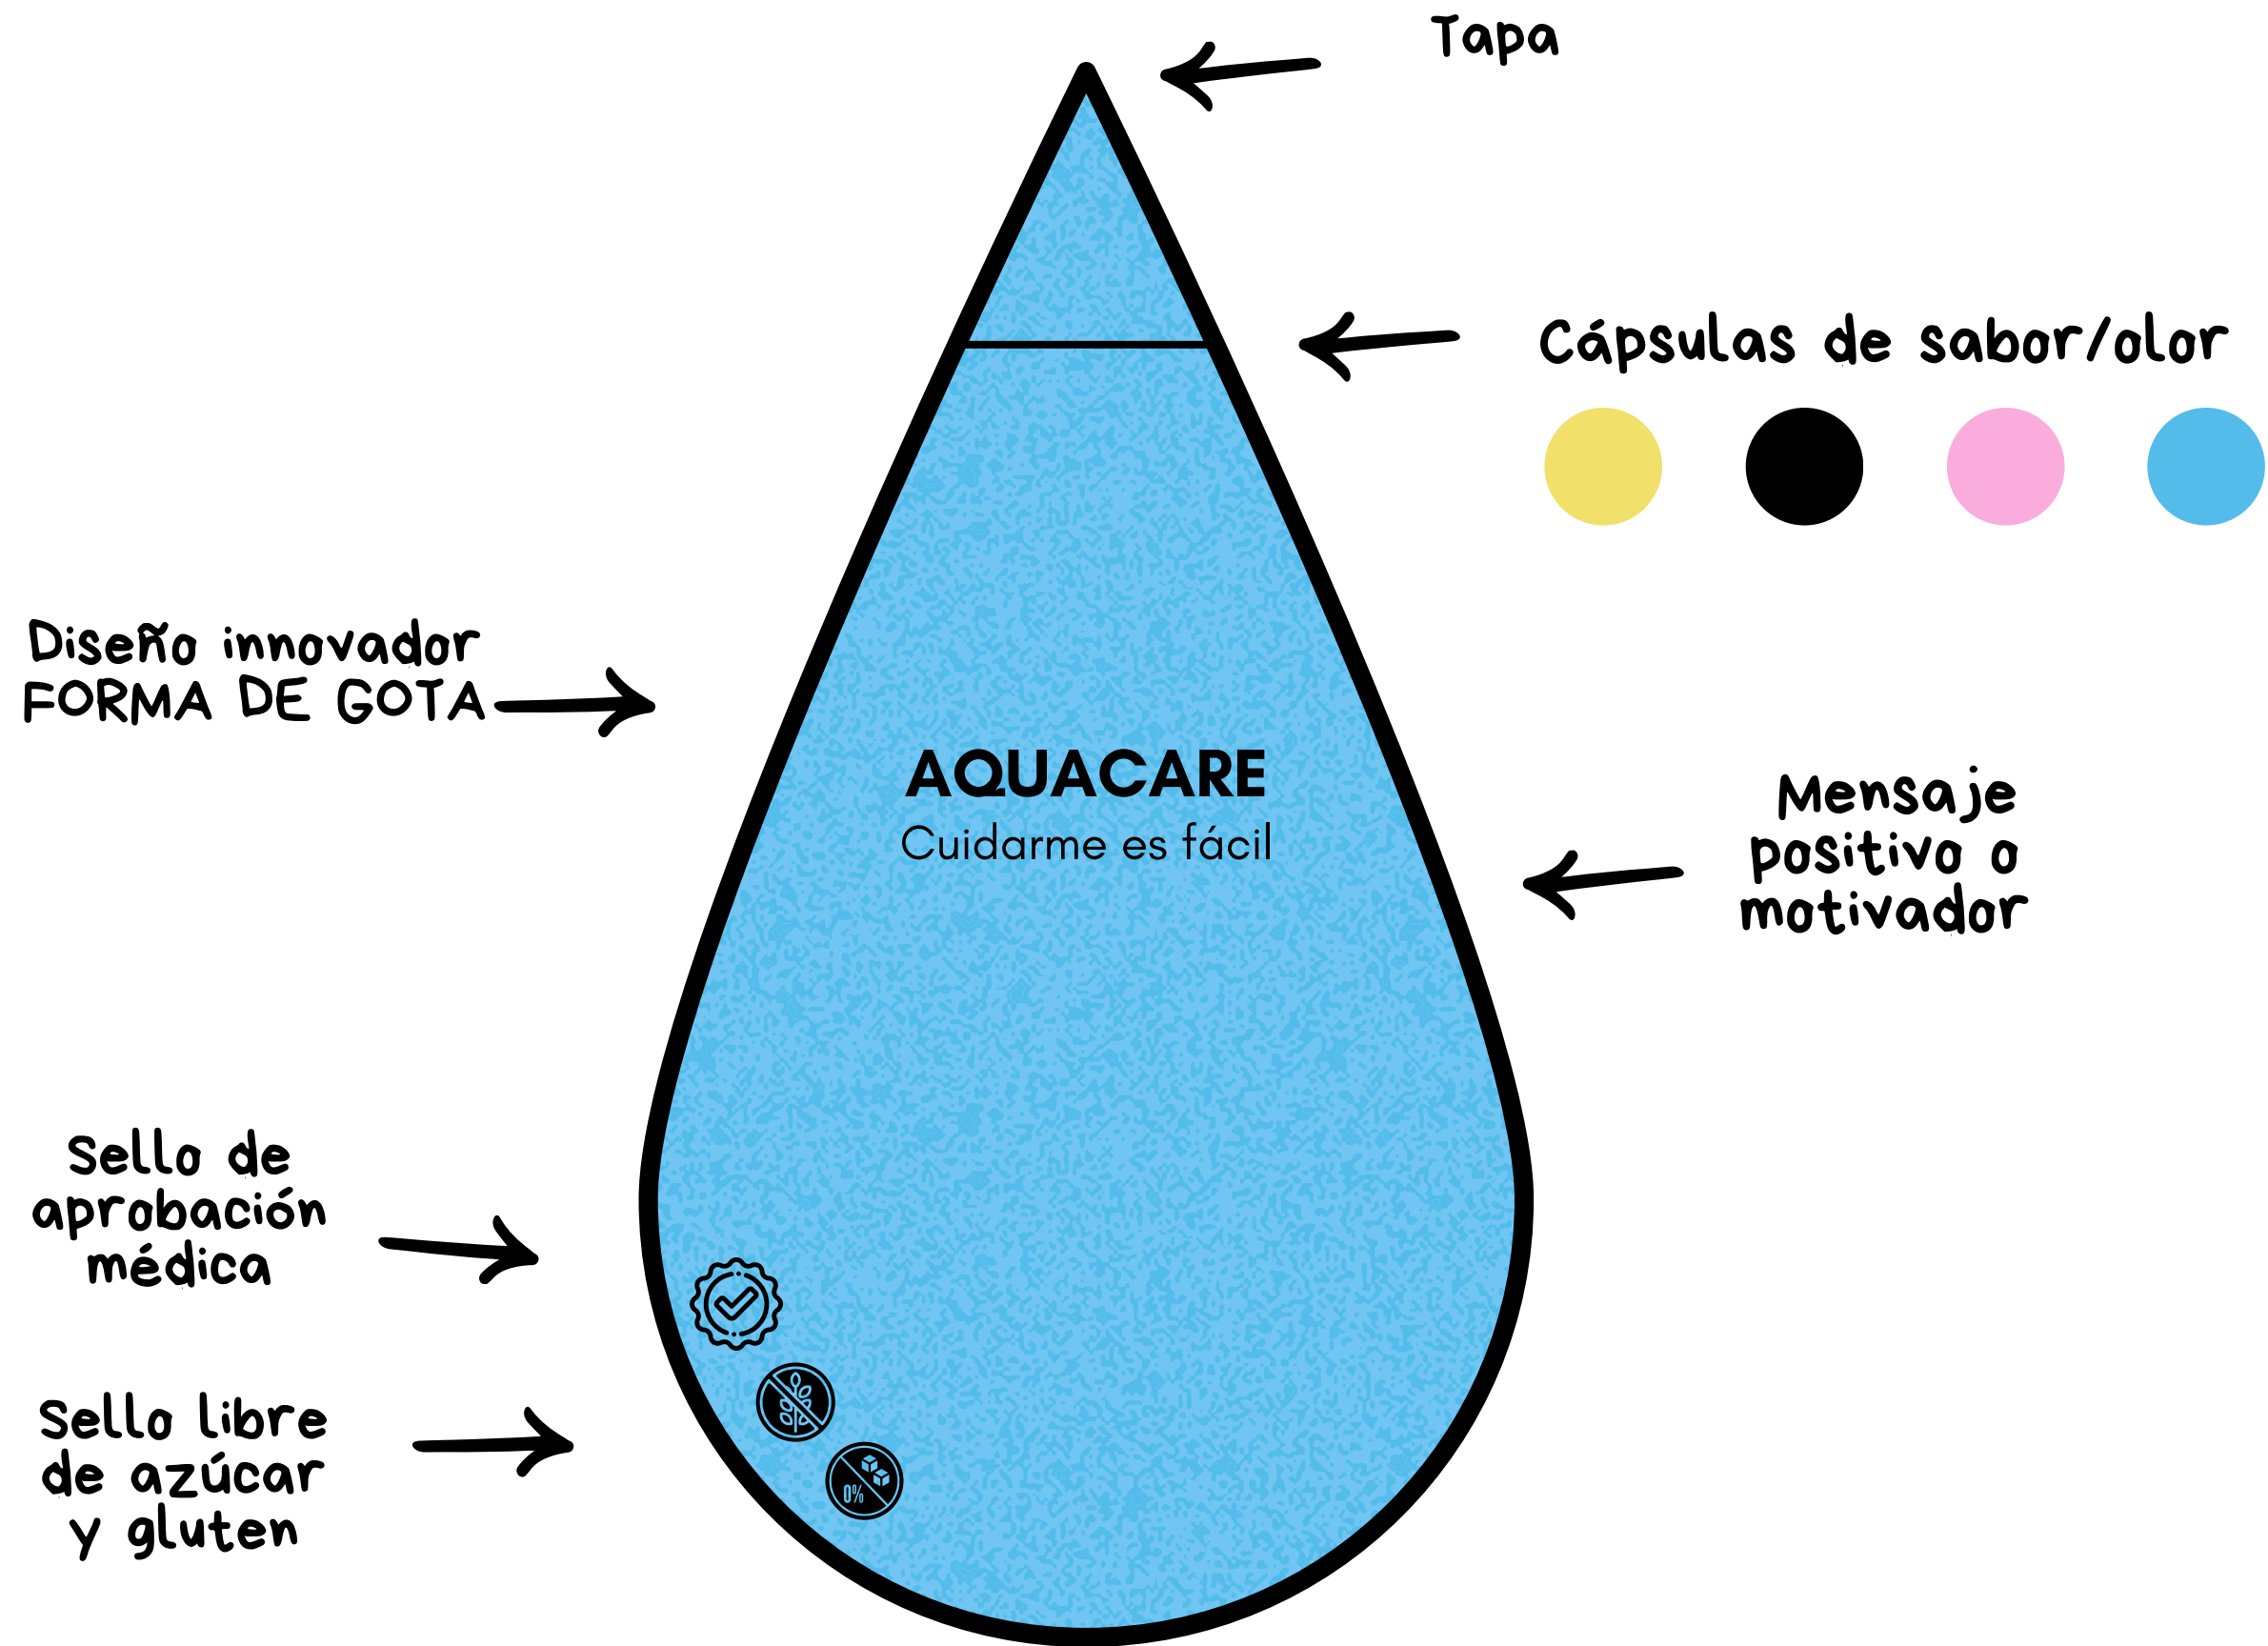

Agua  
carbonatada

Mensaje  
positivo o  
motivador

Tapa de  
corcho

Botella en  
forma de  
gota

Envase con  
tapa  
retractil

Cápsulas  
de  
sabor/olor

Edulcolorantes  
de diferentes  
sabores (sin  
azúcar)

# IDEAS SELECCIONADAS

Diseño  
minimalista

Mensaje  
positivo o  
motivador

Gráficos  
llamativos

Envase de  
PET

Cápsulas  
de  
sabor/olor

PARTE DE ADELANTE

TAPA

Sellado hermético

Microencapsulación de fragancias

Cápsulas de olor

PARTE DE ATRÁS

Info. nutrimental