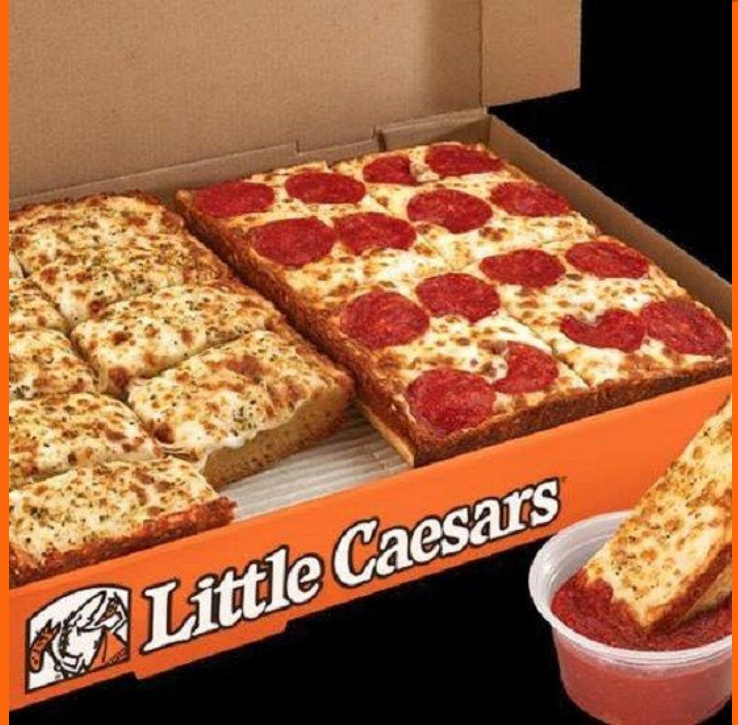

FRANQUICIAS EN MÉXICO

Little Caesars® Pizza

Very
spicy

Table of contents

1 Permiso de uso:

\$398, 034MX

**2 Inventario de
apertura:**

\$1, 253, 819MX